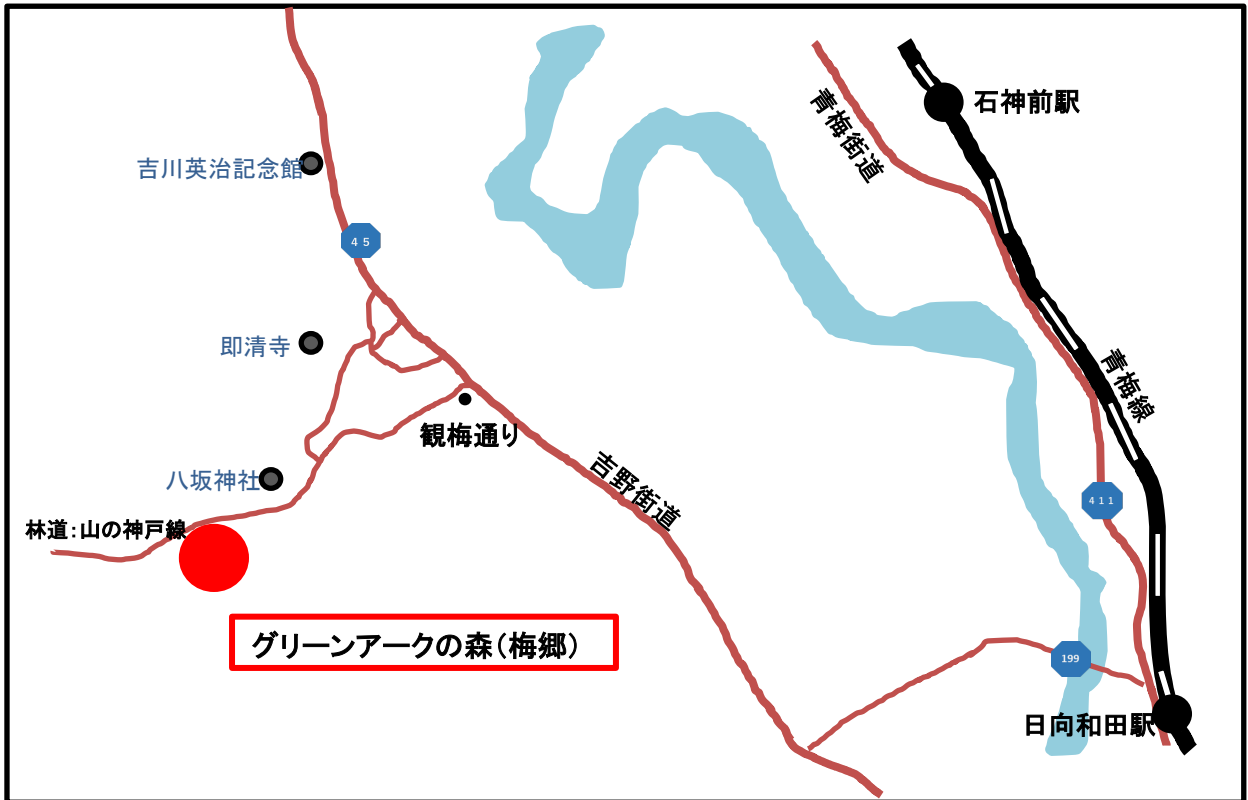

別図

グリーンアークの森（梅郷）

森林の所在地：青梅市梅郷